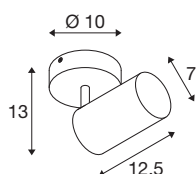

TECHNISCHE GEGEVENS

Art.nr.	1006424
Fitting	GU10
Lamp	LED GU10 51mm
Aantal fittingen	1
Inclusief lampen	Geen
Zwenkbereik	90 °
Horizontaal draaibereik	350 °
Draai- of zwenkbaar	roterende staaf en kantelbaar
IP-code	IP 20
Montage	opbouw
Montagebeschrijving	plafond,wand
Primaire nominale spanning	220-240V ~50/60Hz
Beschermingsklasse	I
Wattage	10 W
Omgevingstemperatuur	25 °C
Kleur	wit
Hoogte	17 cm
Diameter	10 cm
Nettogewicht	0.428 kg
Brutogewicht	0.458 kg
BIG WHITE pagina	395