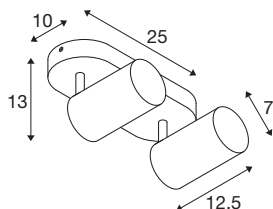

## ASTO TUBE

stropní přisazené svítidlo, válcové, max. 2x 10 W, bílé

Hliníkové stropní svítidlo je volitelně k dostání s bílým, černým nebo hliníkovým kartáčovaným lakováním. Válcový, světlo nepropouštějící korpus svítidla je otočný a vyzařuje neoslňující světlo prostřednictvím GU10 vysokonapěťového halogenu nebo LED žárovky. ASTO TUBE je připraven k přímému připojení k síťovému napětí 230 voltů.

## TECHNICKÁ DATA

Č. výrobku	1006426
Objímka	GU10
Žárovky	LED GU10 51mm
Počet objímek	2
Včetně žárovek	Nie
Akční okruh	90 °
Horizontální akční okruh	350 °
Otočné nebo výkyvné	rotary bar and tiltable
Kód IP	IP 20
Montáž	Nástavba
Podrobnosti montáže	Strop, Stěna
Primární jmenovité napětí	220-240V ~50/60Hz
Třída ochrany	I
Příkon	10 W
Teplota prostředí	25 °C
Barva	bílá
Délka	25 cm
Šířka	10 cm
Výška	17 cm
Hmotnost netto	0.817 kg
Celková hmotnost	0.874 kg
BIG WHITE strana	397