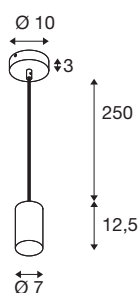

ASTO TUBE

suspension, GU10, longueur de suspension 250 cm, max. 10 W, noir

La suspension en aluminium ASTO TUBE confère un éclairage personnalisé aux espaces de vie, boutiques, restaurants et hôtels. Elle est disponible au choix à une, deux, trois ou quatre ampoules et avec des réflecteurs dorés, cuivrés ou chromés. Le tout à un excellent rapport qualité-prix. L'ampoule LED GU10 offre un éclairage de qualité sans éblouir. Cette suspension en aluminium peut être installée sur une tension de secteur 230V facilement et rapidement.

INFORMATIONS TECHNIQUES

Réf.	1006431
Douille	GU10
Source	LED GU10 51mm
Nombre de douilles	1
Lampes incluses	Non
Code IP	IP 20
Montage	En saillie
Détails de montage	Plafond
Tension nominale primaire	220-240V ~50/60Hz
Classe de protection	I
Puissance en watts	10 W
Température ambiante	25 °C
Coloris	noir
Hauteur	12.5 cm
Diamètre	7 cm
Longueur du câble de suspension	250 cm
Poids net	0.508 kg
Poids brut	0.544 kg
Page du BIG WHITE	285