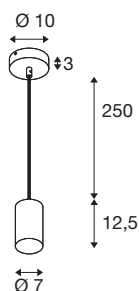

ASTO TUBE

pendelarmatuur, GU10, pendellengte, 250 cm, max.
10W, zwart

De ASTO TUBE pendelarmatuur van aluminium geeft woonruimtes, winkels, restaurants en hotels een individuele lichtbeleving: hij is naar keuze verkrijgbaar met één, twee, drie of vier lampen en met reflectoren in goud, koper of chroom. En dat met de beste prijs-kwaliteitverhouding. De GU10 LED lichtbron zorgt daarnaast voor even verblindingvrije als hoogwaardige verlichting. Bovendien is de aluminium pendelarmatuur ook snel en eenvoudig te installeren op een netspanning van 230V.

TECHNISCHE SPECIFICATIES

Art.nr.	1006431
Fitting	GU10
Lichtbronnen	LED GU10 51mm
Aantal fittingen	1
Inclusief lampen	Geen
IP-code	IP 20
Montage	Opbouw
Montagebeschrijving	Plafond
Primaire nominale spanning	220-240V ~50/60Hz
Veiligheidsklasse	I
Wattage	10 W
Omgevingstemperatuur	25 °C
Kleur	zwart
Hoogte	12.5 cm
Diameter	7 cm
Pendellengte	250 cm
Nettogewicht	0.508 kg
Brutogewicht	0.544 kg
BIG WHITE pagina	285