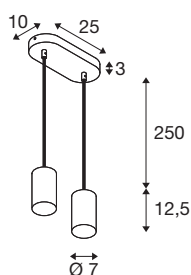

ASTO TUBE

suspension, GU10, longueur de suspension 250 cm, max. 2x 10 W, noir

La suspension en aluminium ASTO TUBE confère un éclairage personnalisé aux espaces de vie, boutiques, restaurants et hôtels. Elle est disponible au choix à une, deux, trois ou quatre ampoules et avec des réflecteurs dorés, cuivrés ou chromés. Le tout à un excellent rapport qualité-prix. L'ampoule LED GU10 offre un éclairage de qualité sans éblouir. Cette suspension en aluminium peut être installée sur une tension de secteur 230V facilement et rapidement.

INFORMATIONS TECHNIQUES

Réf.	1006433
Douille	GU10
Source	LED GU10 51mm
Nombre de douilles	2
Lampes incluses	Non
Code IP	IP 20
Montage	En saillie
Détails de montage	Plafond
Tension nominale primaire	220-240V ~50/60Hz
Classe de protection	I
Puissance en watts	10 W
Température ambiante	25 °C
Coloris	noir
Hauteur	12.5 cm
Diamètre	7 cm
Longueur du câble de suspension	250 cm
Poids net	0.978 kg
Poids brut	1.046 kg
Page du BIG WHITE	285