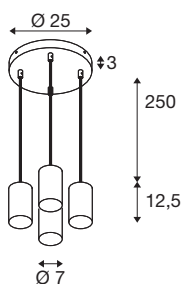

## ASTO TUBE

suspension, GU10, longueur de suspension 250 cm, max. 4x 10 W, noir

La suspension en aluminium ASTO TUBE confère un éclairage personnalisé aux espaces de vie, boutiques, restaurants et hôtels. Elle est disponible au choix à une, deux, trois ou quatre ampoules et avec des réflecteurs dorés, cuivrés ou chromés. Le tout à un excellent rapport qualité-prix. L'ampoule LED GU10 offre un éclairage de qualité sans éblouir. Cette suspension en aluminium peut être installée sur une tension de secteur 230V facilement et rapidement.

## INFORMATIONS TECHNIQUES

Réf.	1006437
Douille	GU10
Source	LED GU10 51mm
Nombre de douilles	4
Lampes incluses	Non
Code IP	IP 20
Montage	En saillie
Détails de montage	Plafond
Tension nominale primaire	220-240V ~50/60Hz
Classe de protection	I
Puissance en watts	10 W
Température ambiante	25 °C
Coloris	noir
Hauteur	12.5 cm
Diamètre	7 cm
Longueur du câble de suspension	250 cm
Poids net	2.031 kg
Poids brut	2.173 kg
Page du BIG WHITE	285