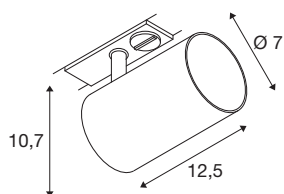

## TECHNISCHE DATEN

Art. Nr.	1006445
Fassung	GU10
Leuchtmittel	LED GU10 51mm
Anzahl Fassungen	1
Leuchtmittel inklusive	Nein
Schwenkbereich	90 °
Horizontaler Drehbereich	350 °
Dreh- oder Schwenkbar	rotary bar and tiltable
IP Code	IP 20
Montage	Aufbau
Montagedetails	Schiene Decke
Primäre Nennspannung	220-240V ~50/60Hz
Schutzklasse	I
Wattage	10 W
Umgebungstemperatur	25 °C
Farbe	schwarz
Länge	12.5 cm
Höhe	10.5 cm
Durchmesser	7 cm
Nettogewicht	0.278 kg
Bruttogewicht	0.297 kg
BIG WHITE Seite	505