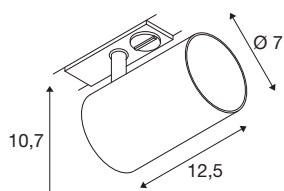

ASTO TUBE

spot 1 allumage, GU10, noir

Des formes compactes et épurées sur rail : le spot pour rails ASTO TUBE s'impose par sa luminosité puissante à un rapport qualité-prix exceptionnel. Le boîtier en aluminium est disponible au choix en noir ou en blanc. Doté d'un halogène haute tension GU10, ASTO TUBE diffuse une lumière aussi puissante que douce. Pour couronner le tout, ce spot peut être monté aussi rapidement que facilement grâce à l'adaptateur pour rails.

INFORMATIONS TECHNIQUES

Réf.	1006445
Douille	GU10
Source	LED GU10 51mm
Nombre de douilles	1
Lampes incluses	Non
Plage d'inclinaison	90 °
Plage de rotation horizontale	350 °
Orientable ou inclinable	rotatif et pivotant
Code IP	IP 20
Montage	En saillie
Détails de montage	Rail plafond
Tension nominale primaire	220-240V ~50/60Hz
Classe de protection	I
Puissance en watts	10 W
Température ambiante	25 °C
Coloris	noir
Longueur	12.5 cm
Hauteur	10.5 cm
Diamètre	7 cm
Poids net	0.278 kg
Poids brut	0.297 kg
Page du BIG WHITE	505