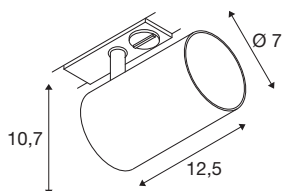

## TEKNISKE DATA

Art.nr.	1006445
EL nummer	3219433
Sokkel	GU10
Lyskilde	LED GU10 51mm
Antall lyskilder	1
Lyskilder inkludert	Nei
Svingområde	90 °
Horisontalt dreieområde	350 °
Drei- og svingbar	roteringsstang og skrånstillbar
IP-kode	IP 20
Montering	Utenpåliggende montering
Montering detaljer	Skinne tak
Primær merkespenning	220-240V ~50/60Hz
Kapslingsgrad	I
Systemeffekt	10 W
Omgivelsestemperatur	25 °C
Farge	svart
Lengde	12.5 cm
Høyde	10.5 cm
Diameter	7 cm
Nettvekt	0.278 kg
Bruttovekt	0.297 kg