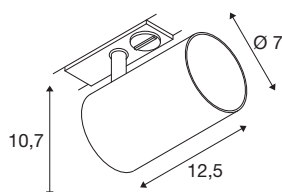

ASTO TUBE

1 fase spot, GU10, wit

Heldere vorm compact op de rails aangebracht: de ASTO TUBE-railspot overtuigt met zijn krachtige lichteigenschappen, die de beste prijs-kwaliteitsverhouding hebben. De aluminium behuizing is naar keuze verkrijgbaar in het zwart of wit. Met een GU10-hoogspanningshalogeen of ledarmatuur verspreidt de ASTO TUBE een licht, dat niet-verblindend is maar wel hoogwaardig. Bovendien kan de spot snel en eenvoudig geïnstalleerd worden via een railadapter.

TECHNISCHE GEGEVENS

Art.nr.	1006446
Fitting	GU10
Lamp	LED GU10 51mm
Aantal fittingen	1
Inclusief lampen	Geen
Zwenkbereik	90 °
Horizontaal draaibereik	350 °
Draai- of zwenkbaar	roterende staaf en kantelbaar
IP-code	IP 20
Montage	opbouw
Montagebeschrijving	rail plafond
Primaire nominale spanning	220-240V ~50/60Hz
Beschermingsklasse	I
Wattage	10 W
Omgevingstemperatuur	25 °C
Kleur	wit
Lengte	12.5 cm
Hoogte	10.5 cm
Diameter	7 cm
Nettogewicht	0.278 kg
Brutogewicht	0.297 kg
BIG WHITE pagina	505