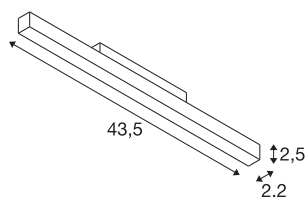

## IN-LINE 44 48V TRACK

darklight reflektor, DALI, spot, hvit/hvit, 14W, 1230lm, 3000K, CRI90, 35°

Stilige, lineære lys for et ekstra elegant utseende: IN-LINE-spotlighten kan skjules slik i 48V TRACK-skinnesystemet at bare det beste kommer til syne: Høyverdig lys med en strålingsvinkel av 35° i forskjellige lumen-styrker, lysfargetemperatur (2700K/3000K/4000K) som kan reguleres med en bryter og naturtro fargegjengivelse (CRI>90). Med DARKLIGHT REFLECTOR dannes dermed en stemning som fremfor alt får restauranter, barer og hoteller til å fremstå i et nytt lys. I tillegg installerer du den DALI-kompatible IN-LINE-lineærarmaturer både raskt og lett ved hjelp av skinneadapter.

## TEKNISKE DATA

Art.nr.	1006636
EL nummer	3243220
Antall ulike lysuttak	1
IP-kode	IP 20
Slagfasthetsklasse	IK 02
Slagfasthet	0.2 Joule
Montering detaljer	Skinne, Skinne tak, Skinne vegg
Kan dimmes	Ja
Dimmeteknologi	DALI 2
Primær merkespenning	48V
Sekundær strøm / spenning	350 mA
Kapslingsgrad	III
Systemeffekt	14 W
Minimal omgivelsestemperatur	-20 °C
Maksimal omgivelsestemperatur	35 °C
Nettverksklassifisert standby-effekt	0.5 W
Strobeffekt (SVM)	0.4
Lysytelse	1230 lm
Lysfargetemperatur	3000 Kelvin
Spredningsvinkel	35 °
Farge	hvit
CRI	90

## Lyskilde

	
--	---

<b>UGR <math>\leq</math></b>	16
<b>LXXBXX-data</b>	L80B50
<b>Levetid</b>	50000 h
<b>Risikogruppe</b>	1
<b>Lengde</b>	43.5 cm
<b>Bredde</b>	2.2 cm
<b>Høyde</b>	2.5 cm
<b>Nettvekt</b>	0.301 kg
<b>Bruttovekt</b>	0.322 kg
<b>BIG WHITE side</b>	475