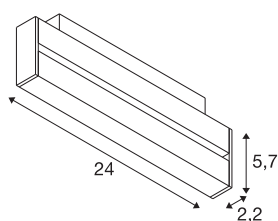

IN-LINE 24 48V TRACK

Move DALI, darklight reflektor, spot, sort/sort, 7,3W, 580lm, 2700K, CRI90, 35°

Stilige, lineære lys for et ekstra elegant utseende: IN-LINE-spotlighten kan skjules slik i 48V TRACK-skinnesystemet at bare det beste kommer til syne: Høyverdig lys med en strålingsvinkel av 35° i forskjellige lumen-styrker, lysfargetemperatur (2700K/3000K/4000K) som kan reguleres med en bryter og naturtro fargegjengivelse (CRI>90). Med DARKLIGHT REFLECTOR dannes dermed en stemning som fremfor alt får restauranter, barer og hoteller til å fremstå i et nytt lys. I tillegg installerer du den DALI-kompatible og svingbare IN-LINE-lineæramaturne både raskt og lett ved hjelp av skinneadapter.

TEKNISKE DATA

Art.nr.	1006639
EL nummer	3219961
Antall ulike lysuttak	1
Drei- og svingbar	kna skråstilles
IP-kode	IP 20
Slagfasthetsklasse	IK 02
Slagfasthet	0.2 Joule
Montering detaljer	Skinne, Skinne tak, Skinne vegg
Kan dimmes	Ja
Dimmeteknologi	DALI 2
Primær merkespenning	48V
Sekundær strøm / spenning	350 mA
Kapslingsgrad	III
Systemeffekt	7.3 W
Minimal omgivelsestemperatur	-20 °C
Maksimal omgivelsestemperatur	35 °C
Nominell standby-effekt	0.5 W
Strobeeffekt (SVM)	0.4
Lysytelse	580 lm
Lysfargetemperatur	2700 Kelvin
Spredningsvinkel	35 °
Farge	svart

Lyskilde

	
--	---

CRI	90
UGR \leq	16
LXXBXX-data	L80B50
Levetid	50000 h
Risikogruppe	1
Lengde	24 cm
Bredde	2.2 cm
Høyde	5.8 cm
Nettvekt	0.303 kg
Bruttvekt	0.324 kg
BIG WHITE side	477