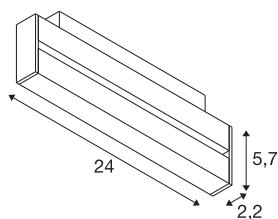

IN-LINE 24 48V TRACK

Move DALI, Darklight Reflector, Spot, preto/preto, 7,3 W, 580 lm, 2700 K, CRI90, 35°

Luminárias lineares simples para um visual particularmente elegante: os projetores IN-LINE podem ser escondidos no sistema de calha eletrificada de 48 V TRACK para que apenas o melhor seja iluminado: luz de alta qualidade com um ângulo de abertura de 35° em várias intensidades luminosas, uma temperatura da cor da luz (2700 K/3000 K/4000 K) ajustável via interruptor CCT e renderização de cor natural (CRI>90). O DARKLIGHT REFLECTOR cria uma atmosfera que permite sobretudo a restaurantes, bares e hotéis que apareçam sob uma nova luz. Além disso, a luminária linear IN-LINE articulada e compatível com DALI pode ser instalada de forma rápida e fácil usando um adaptador de calha.

DADOS TÉCNICOS

Ref. n.º	1006639
Número de diferentes saídas de luz	1
Giratório ou Articulável	tiltable
IP Code	IP 20
Classe de resistência ao impacto	IK 02
Resistência ao impacto	0.2 Joule
Pormenores da montagem	Calha, Calha de teto, Calha de parede
Regulável	Sim
Tecnologia de regulação	DALI 2
Tensão nominal primária	48V
Corrente / Tensão secundária	350 mA
Classe de proteção	III
Potência	7.3 W
temperatura ambiente mínima	-20 °C
temperatura ambiente máxima	35 °C
Potência nominal de standby	0.5 W
Efeito estroboscópico (SVM)	0.4
Lúmen	580 lm
Temperatura de cor da luz	2700 Kelvin
Ângulo de feixe	35 °
Cor	preto
CRI	90

Fonte de luz

	
--	---

UGR ≤	16
Dados LXXBXX	L80B50
Vida útil	50000 h
Risk Group	1
Comprimento	24 cm
Largura	2.2 cm
Altura	5.8 cm
Peso líquido	0.303 kg
Peso bruto	0.324 kg