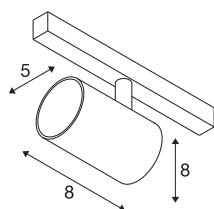

NUMINOS® XS 48V TRACK

DALI, foco, negro/negro, 8.7W, 640lm, 2700K, CRI90, 20°

Minimalismo de alta gama en todo el alimentador: los focos compactos NUMINOS® brillan con elegancia y eficiencia al mismo tiempo en el sistema de carriles Track 48V. Gracias a su diseño transparente y cilíndrico, se adaptan a los diseños de interiores más exigentes. La intensidad de la luz, el color de la luz (2700K/3000K/4000K) y el semiángulo de dispersión (20°/ 40°/55°) de los focos compatibles con DALI pueden ajustarse según las características del proyecto. La carcasa de aluminio está disponible en color negro, blanco y cromo. El valor CRI, superior a 90, ofrece una reproducción cromática natural. Su proyector giratorio y orientable puede instalarse de forma rápida y sencilla por medio de un adaptador para carril.

Datos técnicos

Art. N.º	1006651
Número de salidas de luz diferentes	1
Giratoria u orientable	Giratoria e inclinable
Código IP	IP 20
Clase de resistencia al impacto	IK 02
Resistencia al impacto	0.2 Joule
Detalles de montaje	Alimentador, Carril techo, Carril pared
Dimerizable	Sí
Tecnología de regulación	DALI 2
Voltaje nominal primario	48V
Corriente eléctrica / Tensión secundaria	200 mA
Clase de protección	III
Potencia	8.7 W
Temperatura ambiente mínima	-20 °C
Temperatura ambiente máxima	35 °C
Potencia nominal de la red en espera	0.5 W
Flujo luminoso	640 lm
Temperatura del color de la luz	2700 Kelvin
Semiángulo de dispersión	20 °
Color	negro
IRC	90
UGR ≤	16

Datos LXXBXX	L80B50
Vida útil	50000 h
Risk Group	1
Altura	8 cm
Diámetro	5 cm
Peso neto	0.178 kg
Peso bruto	0.19 kg