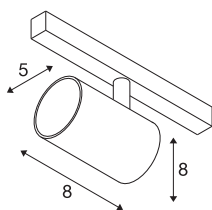

NUMINOS® XS 48V TRACK

DALI, spot, noir / noir, 8,7 W, 640 lm, 2700 K, IRC90, 20°

Un minimalisme raffiné sur toute la ligne : les spots compacts NUMINOS® diffusent un éclairage élégant et efficace à la fois sur le système de rails 48V. Avec leurs formes cylindriques épurées, elles s'intègrent dans les intérieurs les plus raffinés. L'intensité lumineuse, la couleur de la lumière (2700K/3000K/4000K) et l'angle de demi-diffusion (20°/40°/55°) des spots DALI peuvent être ajustés en fonction des besoins du projet. Le boîtier en aluminium est disponible en noir, en blanc ou chromé. La valeur CRI supérieure à 90 assure un rendu des couleurs naturel. Grâce à l'adaptateur pour rails, ce spot peut être installé aussi rapidement que facilement.

INFORMATIONS TECHNIQUES

Réf.	1006651
Nombre de sorties lumineuses différentes	1
Orientable ou inclinable	rotatif et pivotant
Code IP	IP 20
Classe de résistance aux chocs	IK 02
Résistance aux chocs	0.2 Joule
Détails de montage	Rail,Rail plafond,Rail applique
Variable	Oui
Technologie de variation de l'éclairage	DALI 2
Tension nominale primaire	48V
Courant / tension secondaire	200 mA
Classe de protection	III
Puissance en watts	8.7 W
Température ambiante minimale	-20 °C
Température ambiante maximale	35 °C
Réseau Puissance de veille assignée	0.5 W
Lumen	640 lm
Température de couleur	2700 Kelvin
Angle de rayonnement	20 °
Coloris	noir
IRC	90
UGR ≤	16

Données LXXBXX	L80B50
Durée de vie	50000 h
Risk Group	1
Hauteur	8 cm
Diamètre	5 cm
Poids net	0.178 kg
Poids brut	0.19 kg
Page du BIG WHITE	469