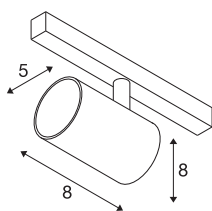

NUMINOS® XS 48V TRACK

DALI, spot, zwart / zwart, 8,7W, 640lm, 2700K, CRI90, 20°

Hoogwaardig minimalisme op de hele rail: de compacte NUMINOS®-spots stralen zowel elegant als efficiënt op het 48V Track-railsysteem. Met hun heldere, cilindrische design passen ze ook in de meest verfijnde ontwerpsferen. Daarbij kunnen de lichtsterkte, de lichtkleur (2700K/3000K/4000K) en de stralingshoek (20°/ 40°/55°) van de DALI-compatibele spots worden gekozen in overeenstemming met de eisen van het betreffende project. De aluminium behuizing is verkrijgbaar in het zwart, wit en chroom. De CRI-waarde van meer dan 90 zorgt voor een natuurlijke kleurweergave. En met de railadapter kan de draai- en roterbare straler bovendien snel en eenvoudig worden geïnstalleerd.

TECHNISCHE GEGEVENS

Art.nr.	1006651
Aantal verschillende lichtopeningen	1
Draai- of zwenkbaar	roterende staaf en kantelbaar
IP-code	IP 20
Schokbestendigheidsklasse	IK 02
Schokbestendigheid	0.2 Joule
Montagebeschrijving	rail,rail plafond,rail wand
dimbaar	Ja
Dimtechnologie	DALI 2
Primaire nominale spanning	48V
Secundaire stroom/spanning	200 mA
Beschermingsklasse	III
Wattage	8.7 W
minimale omgevingstemperatuur	-20 °C
maximale omgevingstemperatuur	35 °C
Netwerk nominaal standby-vermogen	0.5 W
Lumen	640 lm
Lichtkleurtemperatuur	2700 Kelvin
Stralingshoek	20 °
Kleur	zwart
CRI	90
UGR ≤	16

Lichtbron

798300	
--------	---

Toebehoren

1005614	NUMINOS® XS , diffusor mat
1005612	NUMINOS® XS , diffusor
1005615	NUMINOS® XS , diffusor zwart
1005613	NUMINOS® XS , diffusor doorschijnend

LXXBXX-gegevens	L80B50
Levensduur	50000 h
Risk Group	1
Hoogte	8 cm
Diameter	5 cm
Nettogewicht	0.178 kg
Brutogewicht	0.19 kg
BIG WHITE pagina	469