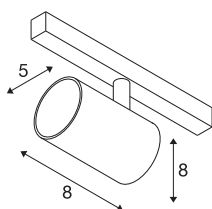

NUMINOS® XS 48 V TRACK

DALI, spot, noir/chromé, 8,7 W, 670 lm, 2700 K, IRC 90, 20°

Minimalisme de qualité de bout en bout: les spots compacts NUMINOS® brillent d'élégance et d'efficacité sur le système de rails track de 48 V. Avec un langage de conception transparent et cylindrique, ils s'intègrent également dans les environnements de design les plus exigeants. L'intensité lumineuse, la couleur de la lumière (2700 K/3000 K/4000 K) et le demi-angle de faisceau (20°/40°/55°) des spots compatibles avec DALI peuvent être adaptés selon les besoins du projet. Le boîtier en aluminium est disponible en noir, blanc et chromé. L'IRC de plus de 90 garantit une reproduction naturelle des couleurs. Et le projecteur pivotant peut être installé rapidement et facilement à l'aide d'un adaptateur de rail.

INFORMATIONS TECHNIQUES

N° art.	1006653
Nombre de sorties lumineuses différentes	1
Pivotant ou inclinable	barre rotative et pivotante
Code IP	IP 20
Classe de résistance aux chocs	IK 02
Résistance au choc	0.2 Joule
Infos de montage	Rail,Rail pour plafond,Rail mural
Dimmable	Oui
Technologie du dimmage	DALI 2
Tension nominale primaire	48V
Courant / tension secondaire	200 mA
Indice de protection	III
Wattage	8.7 W
Température ambiante min.	-20 °C
Température ambiante max.	35 °C
Réseau Puissance de veille assignée	0.5 W
Lumen	670 lm
Température de couleur	2700 Kelvin
Angle faisceau	20 °
Coloris	noir
CRI	90
UGR ≤	16

Caractéristiques LXXBXX	L80B50
Durée de vie	50000 h
Risk Group	1
Hauteur	8 cm
Diamètre	5 cm
Poids net	0.178 kg
Poids brut	0.19 kg
BIG WHITE, page	469