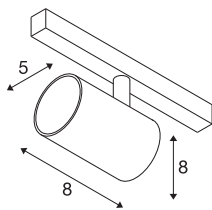

NUMINOS® XS 48V TRACK DALI

spot, zwart/chroom, 8,7W, 670lm, 2700K, CRI >90, 20°

Hoogwaardig minimalisme over de hele rail: de compacte spots van NUMINOS® stralen elegant en efficiënt op het 48V track railsysteem. Met hun heldere, cilindrische vormtotaal kunt u ze ook in de meest veeleisende ontwerp sfeer inpassen. De lichtsterkte, lichtkleur (2700K/3000K/4000K) en de halve verstrooiingshoek (20°/40°/55°) van de Dali-compatibele spots kunnen worden geselecteerd overeenkomstig de eisen van het project. De behuizing van aluminium is verkrijgbaar in zwart, wit en chroom. De CRI-waarde van meer dan 90 zorgt voor een natuurlijke kleurweergave. En via een railadapter is de draaibare en zwenkbare spot even snel als eenvoudig geïnstalleerd.

TECHNISCHE SPECIFICATIES

Art.nr.	1006653
Aantal verschillende lichtopeningen	1
Draai- of kantelbaar	rotary bar and tiltable
IP-code	IP 20
Slagvastheidsklasse	IK 02
Slagvastheid	0.2 Joule
Montagebeschrijving	Rail, Rail plafond, Rail wand
Dimbaar	Ja
Dimtechniek	DALI 2
Primaire nominale spanning	48V
Secundaire stroom / spanning	200 mA
Veiligheidsklasse	III
Wattage	8.7 W
minimale omgevingstemperatuur	-20 °C
maximale omgevingstemperatuur	35 °C
Netwerk nominaal standby-vermogen	0.5 W
Lumen	670 lm
Lichtkleurtemperatuur	2700 Kelvin
Stralingshoek	20 °
Kleur	zwart
CRI	90
UGR ≤	16

Lichtbron

798300	
--------	---

Accessoires

1005614	NUMINOS® XS , diffusor frosted
1005612	NUMINOS® XS , diffusor
1005615	NUMINOS® XS , diffusor zwart
1005613	NUMINOS® XS , diffusor transparant

LXXBXX gegevens	L80B50
Levensduur	50000 h
Risk Group	1
Hoogte	8 cm
Diameter	5 cm
Nettogewicht	0.178 kg
Brutogewicht	0.19 kg
BIG WHITE pagina	469