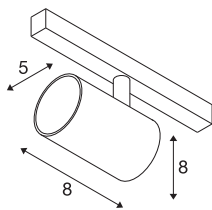

NUMINOS® XS 48V TRACK DALI

spot, zwart/wit, 8,7W, 650lm, 2700K, CRI >90, 40°

Hoogwaardig minimalisme over de hele rail: de compacte spots van NUMINOS® stralen elegant en efficiënt op het 48V track railsysteem. Met hun heldere, cilindrische vormtotaal kunt u ze ook in de meest veeleisende ontwerp sfeer inpassen. De lichtsterkte, lichtkleur (2700K/3000-K/4000K) en de halve verstrooiingshoek (20°/40°/55°) van de Dali-compatibele spots kunnen worden geselecteerd overeenkomstig de eisen van het project. De behuizing van aluminium is verkrijgbaar in zwart, wit en chroom. De CRI-waarde van meer dan 90 zorgt voor een natuurlijke kleurweergave. En via een railadapter is de draaibare en zwenkbare spot even snel als eenvoudig geïnstalleerd.

TECHNISCHE SPECIFICATIES

Art.nr.	1006655
Aantal verschillende lichtopeningen	1
Draai- of kantelbaar	rotary bar and tiltable
IP-code	IP 20
Slagvastheidsklasse	IK 02
Slagvastheid	0.2 Joule
Montagebeschrijving	Rail, Rail plafond, Rail wand
Dimbaar	Ja
Dimtechniek	DALI 2
Primaire nominale spanning	48V
Secundaire stroom / spanning	200 mA
Veiligheidsklasse	III
Wattage	8.7 W
minimale omgevingstemperatuur	-20 °C
maximale omgevingstemperatuur	35 °C
Netwerk nominaal standby-vermogen	0.5 W
Lumen	650 lm
Lichtkleurtemperatuur	2700 Kelvin
Stralingshoek	40 °
Kleur	zwart
CRI	90
UGR ≤	22

Lichtbron

798300	
--------	---

Accessoires

1005614	NUMINOS® XS , diffusor frosted
1005612	NUMINOS® XS , diffusor
1005615	NUMINOS® XS , diffusor zwart
1005613	NUMINOS® XS , diffusor transparant

LXXBXX gegevens	L80B50
Levensduur	50000 h
Risk Group	1
Hoogte	8 cm
Diameter	5 cm
Nettogewicht	0.178 kg
Brutogewicht	0.19 kg
BIG WHITE pagina	469