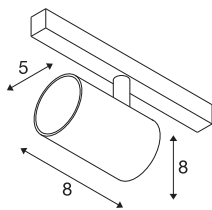

## NUMINOS® XS 48V TRACK DALI

spot, wit/zwart, 8,7W, 640lm, 2700K, CRI >90, 20°

Hoogwaardig minimalisme over de hele rail: de compacte spots van NUMINOS® stralen elegant en efficiënt op het 48V track railsysteem. Met hun heldere, cilindrische vormtotaal kunt u ze ook in de meest veeleisende ontwerp sfeer inpassen. De lichtsterkte, lichtkleur (2700K/3000-K/4000K) en de halve verstrooiingshoek (20°/40°/55°) van de Dali-compatibele spots kunnen worden geselecteerd overeenkomstig de eisen van het project. De behuizing van aluminium is verkrijgbaar in zwart, wit en chroom. De CRI-waarde van meer dan 90 zorgt voor een natuurlijke kleurweergave. En via een railadapter is de draaibare en zwenkbare spot even snel als eenvoudig geïnstalleerd.

### TECHNISCHE SPECIFICATIES

Art.nr.	1006660
Aantal verschillende lichtopeningen	1
Draai- of kantelbaar	rotary bar and tiltable
IP-code	IP 20
Slagvastheidsklasse	IK 02
Slagvastheid	0.2 Joule
Montagebeschrijving	Rail,Rail plafond,Rail wand
Dimbaar	Ja
Dimtechniek	DALI 2
Primaire nominale spanning	48V
Secundaire stroom / spanning	200 mA
Veiligheidsklasse	III
Wattage	8.7 W
minimale omgevingstemperatuur	-20 °C
maximale omgevingstemperatuur	35 °C
Netwerk nominaal standby-vermogen	0.5 W
Lumen	640 lm
Lichtkleurtemperatuur	2700 Kelvin
Stralingshoek	20 °
Kleur	wit
CRI	90
UGR ≤	16

### Accessoires

1005614	NUMINOS® XS , diffusor frosted
1005612	NUMINOS® XS , diffusor
1005615	NUMINOS® XS , diffusor zwart
1005613	NUMINOS® XS , diffusor transparant

LXXBXX gegevens	L80B50
Levensduur	50000 h
Risk Group	1
Hoogte	8 cm
Diameter	5 cm
Nettogewicht	0.178 kg
Brutogewicht	0.19 kg
BIG WHITE pagina	469