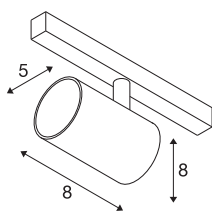

NUMINOS® XS 48V TRACK DALI

spot, zwart/chroom, 8,7W, 730lm, 3000K, CRI >90, 20°

Hoogwaardig minimalisme over de hele rail: de compacte spots van NUMINOS® stralen elegant en efficiënt op het 48V track railsysteem. Met hun heldere, cilindrische vormtotaal kunt u ze ook in de meest veeleisende ontwerp sfeer inpassen. De lichtsterkte, lichtkleur (2700K/3000K/4000K) en de halve verstrooiingshoek (20°/40°/55°) van de Dali-compatibele spots kunnen worden geselecteerd overeenkomstig de eisen van het project. De behuizing van aluminium is verkrijgbaar in zwart, wit en chroom. De CRI-waarde van meer dan 90 zorgt voor een natuurlijke kleurweergave. En via een railadapter is de draaibare en zwenkbare spot even snel als eenvoudig geïnstalleerd.

TECHNISCHE SPECIFICATIES

Art.nr.	1006671
Aantal verschillende lichtopeningen	1
Draai- of kantelbaar	rotary bar and tiltable
IP-code	IP 20
Slagvastheidsklasse	IK 02
Slagvastheid	0.2 Joule
Montagebeschrijving	Rail,Rail plafond,Rail wand
Dimbaar	Ja
Dimtechniek	DALI 2
Primaire nominale spanning	48V
Secundaire stroom / spanning	200 mA
Veiligheidsklasse	III
Wattage	8.7 W
minimale omgevingstemperatuur	-20 °C
maximale omgevingstemperatuur	35 °C
Netwerk nominaal standby-vermogen	0.5 W
Lumen	730 lm
Lichtkleurtemperatuur	3000 Kelvin
Stralingshoek	20 °
Kleur	zwart
CRI	90
UGR ≤	16

Lichtbron

798303	
--------	---

Accessoires

1005614	NUMINOS® XS , diffusor frosted
1005612	NUMINOS® XS , diffusor
1005615	NUMINOS® XS , diffusor zwart
1005613	NUMINOS® XS , diffusor transparant

LXXBXX gegevens	L80B50
Levensduur	50000 h
Risk Group	2
Hoogte	8 cm
Diameter	5 cm
Nettogewicht	0.178 kg
Brutogewicht	0.19 kg
BIG WHITE pagina	469