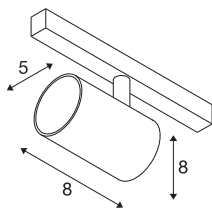

NUMINOS® XS 48V TRACK DALI

spot, zwart/wit, 8,7W, 700lm, 3000K, CRI >90, 40°

Hoogwaardig minimalisme over de hele rail: de compacte spots van NUMINOS® stralen elegant en efficiënt op het 48V track railsysteem. Met hun heldere, cilindrische vormtotaal kunt u ze ook in de meest veeleisende ontwerpsfeer inpassen. De lichtsterkte, lichtkleur (2700K/3000K/4000K) en de halve verstrooiingshoek (20°/40°/55°) van de Dali-compatibele spots kunnen worden geselecteerd overeenkomstig de eisen van het project. De behuizing van aluminium is verkrijgbaar in zwart, wit en chroom. De CRI-waarde van meer dan 90 zorgt voor een natuurlijke kleurweergave. En via een railadapter is de draaibare en zwenkbare spot even snel als eenvoudig geïnstalleerd.

TECHNISCHE SPECIFICATIES

Art.nr.	1006673
Aantal verschillende lichtopeningen	1
Draai- of kantelbaar	rotary bar and tiltable
IP-code	IP 20
Slagvastheidsklasse	IK 02
Slagvastheid	0.2 Joule
Montagebeschrijving	Rail,Rail plafond,Rail wand
Dimbaar	Ja
Dimtechniek	DALI 2
Primaire nominale spanning	48V
Secundaire stroom / spanning	200 mA
Veiligheidsklasse	III
Wattage	8.7 W
minimale omgevingstemperatuur	-20 °C
maximale omgevingstemperatuur	35 °C
Netwerk nominaal standby-vermogen	0.5 W
Lumen	700 lm
Lichtkleurtemperatuur	3000 Kelvin
Stralingshoek	40 °
Kleur	zwart
CRI	90
UGR ≤	22

Lichtbron

798303	
--------	---

Accessoires

1005614	NUMINOS® XS , diffusor frosted
1005612	NUMINOS® XS , diffusor
1005615	NUMINOS® XS , diffusor zwart
1005613	NUMINOS® XS , diffusor transparant

LXXBXX gegevens	L80B50
Levensduur	50000 h
Risk Group	2
Hoogte	8 cm
Diameter	5 cm
Nettogewicht	0.178 kg
Brutogewicht	0.19 kg
BIG WHITE pagina	469