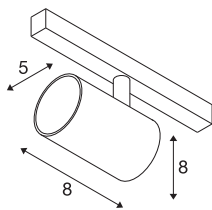

## NUMINOS® XS 48V TRACK DALI

spot, zwart/chroom, 8,7W, 720lm, 3000K, CRI >90, 55°

Hoogwaardig minimalisme over de hele rail: de compacte spots van NUMINOS® stralen elegant en efficiënt op het 48V track railsysteem. Met hun heldere, cilindrische vormtotaal kunt u ze ook in de meest veeleisende ontwerp sfeer inpassen. De lichtsterkte, lichtkleur (2700K/3000K/4000K) en de halve verstrooiingshoek (20°/40°/55°) van de Dali-compatibele spots kunnen worden geselecteerd overeenkomstig de eisen van het project. De behuizing van aluminium is verkrijgbaar in zwart, wit en chroom. De CRI-waarde van meer dan 90 zorgt voor een natuurlijke kleurweergave. En via een railadapter is de draaibare en zwenkbare spot even snel als eenvoudig geïnstalleerd.

## TECHNISCHE SPECIFICATIES

Art.nr.	1006677
Aantal verschillende lichtopeningen	1
Draai- of kantelbaar	rotary bar and tiltable
IP-code	IP 20
Slagvastheidsklasse	IK 02
Slagvastheid	0.2 Joule
Montagebeschrijving	Rail, Rail plafond, Rail wand
Dimbaar	Ja
Dimtechniek	DALI 2
Primaire nominale spanning	48V
Secundaire stroom / spanning	200 mA
Veiligheidsklasse	III
Wattage	8.7 W
minimale omgevingstemperatuur	-20 °C
maximale omgevingstemperatuur	35 °C
Netwerk nominaal standby-vermogen	0.5 W
Lumen	720 lm
Lichtkleurtemperatuur	3000 Kelvin
Stralingshoek	55 °
Kleur	zwart
CRI	90
UGR ≤	25

### Accessoires

1005614	NUMINOS® XS , diffusor frosted
1005612	NUMINOS® XS , diffusor
1005615	NUMINOS® XS , diffusor zwart
1005613	NUMINOS® XS , diffusor transparant

LXXBXX gegevens	L80B50
Levensduur	50000 h
Risk Group	2
Hoogte	8 cm
Diameter	5 cm
Nettogewicht	0.178 kg
Brutogewicht	0.19 kg
BIG WHITE pagina	469