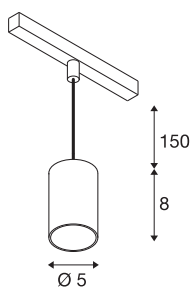

NUMINOS® XS 48 V TRACK

DALI, závěsné svítidlo, bílé/chrom, 8,7 W, 670 lm, 2700 K, CRI90, 20°

Mimořádný minimalismus na celé liště: kompaktní závěsná svítidla NUMINOS® na 48V lištovém systému Track září elegantně a zároveň efektivně. Svým jasným, válcovým tvarem zapadnou i do nejnáročnějšího designerského prostředí. Přitom se síla světla, barva světla (2700K/3000-K/4000K) i poloúhel rozptylu (20°/ 40°/55°) DALI kompatibilních spotů dá volit dle potřeb projektu. Hliníkové pouzdro je k dostání v černé, bílé a chromové barvě. Hodnota CRI nad 90 zaručuje věrné vykreslení barev. A díky lištovému adaptéru se závěsné svítidlo instaluje rychle a zároveň jednoduše.

TECHNICKÁ DATA

Č. výrobku	1006770
Počet různých výstupů světla	1
Kód IP	IP 20
Třída rázové pevnosti	IK 02
Rázová pevnost	0.2 Joule
Podrobnosti montáže	Lišta, Lišta, strop
Stmívatelné	Áno
Technologie stmívání	DALI 2
Primární jmenovité napětí	48V
Sekundární proud / napětí	200 mA
Třída ochrany	III
Příkon	8.7 W
Minimální teplota prostředí	-20 °C
Maximální teplota prostředí	35 °C
Jmenovitý pohotovostní výkon sítě	0.5 W
Lumen	670 lm
Teplota barvy světla	2700 Kelvin
Úhel záření	20 °
Barva	bílá
CRI	90
UGR ≤	16
Data LXXBXX	L80B50

Světelného Zdroje

798300	
--------	---

Příslušenství

1005614	NUMINOS XS , difuzér matný
1005612	NUMINOS® XS , difuzér
1005615	NUMINOS® XS , difuzér černý
1005613	NUMINOS® XS , difuzér transparentní

Životnost	50000 h
Risk Group	1
Výška	8 cm
Průměr	5 cm
Délka závěsu	150 cm
Hmotnost netto	0.211 kg
Celková hmotnost	0.226 kg
BIG WHITE strana	471