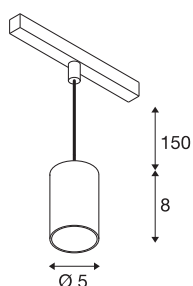

NUMINOS® XS 48V TRACK

DALI, Pendelleuchte, weiß / chrom, 8.7W, 670lm, 2700K, CRI90, 20°

Hochwertiger Minimalismus auf ganzer Schiene: Die kompakten NUMINOS® Pendelleuchten strahlen am 48V Track Schienensystem elegant und effizient zugleich. Mit ihrer klaren, zylindrischen Formensprache fügen sie sich auch ins anspruchsvollste Designambiente ein. Dabei lassen sich die Lichtstärke, Lichtfarbe (2700K/3000K/4000K) und der Halbstreuwinkel (20°/ 40°/55°) der DALI-kompatiblen Spots so wählen, wie es das Projekt erfordert. Das aus Aluminium gefertigte Gehäuse ist in Schwarz, Weiß und Chrom erhältlich. Der CRI-Wert über 90 sorgt für eine natürliche Farbwiedergabe. Und via Schienenadapter ist die Pendelleuchte auch noch so schnell wie einfach installiert.

TECHNISCHE DATEN

Art. Nr.	1006770
Anzahl unterschiedliche Lichtauslässe	1
IP Code	IP 20
Schlagfestigkeitsklasse	IK 02
Schlagfestigkeit	0.2 Joule
Montagedetails	Schiene, Schiene Decke
Dimmbar	Ja
Technologie der Dimmung	DALI 2
Primäre Nennspannung	48V
Sekundär Strom / Spannung	200 mA
Schutzklasse	III
Wattage	8.7 W
minimale Umgebungstemperatur	-20 °C
maximale Umgebungstemperatur	35 °C
Netzwerk Bemessungs-Bereitstellungsleistung	0.5 W
Lumen	670 lm
Lichtfarbtemperatur	2700 Kelvin
Abstrahlwinkel	20 °
Farbe	weiß
CRI	90
UGR ≤	16
LXXBXX Daten	L80B50

Lichtquelle

798300	
--------	---

Zubehör

1005614	NUMINOS® XS , Diffusor gefrosted
1005612	NUMINOS® XS , Diffusor
1005615	NUMINOS® XS , Diffusor schwarz
1005613	NUMINOS® XS , Diffusor transparent

Lebensdauer	50000 h
Risk Group	1
Höhe	8 cm
Durchmesser	5 cm
Pendellänge	150 cm
Nettogewicht	0.211 kg
Bruttogewicht	0.226 kg
BIG WHITE Seite	471