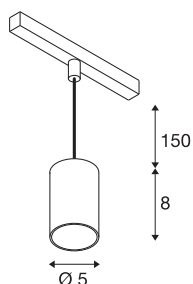

NUMINOS® XS 48V TRACK

DALI, hanglamp, wit / chroom, 8,7W, 670lm, 2700K, CRI90, 20°

Hoogwaardig minimalisme op de hele rail: de compacte NUMINOS®-pendelarmatuur straalt tegelijk elegant en efficiënt op het 48V Track-railsysteem. Met hun heldere, cilindrische design passen ze ook in de meest verfijnde ontwerpsferen. Daarbij kunnen de lichtsterkte, de lichtkleur (2700K/3000K/4000K) en de stralingshoek (20°/ 40°/55°) van de DALI-compatibele spots worden gekozen in overeenstemming met de eisen van het betreffende project. De aluminium behuizing is verkrijgbaar in het zwart, wit en chroom. De CRI-waarde van meer dan 90 zorgt voor een natuurlijke kleurweergave. En met de railadapter kan de pendelarmatuur bovendien snel en eenvoudig worden geïnstalleerd.

TECHNISCHE GEGEVENS

Art.nr.	1006770
Aantal verschillende lichtopeningen	1
IP-code	IP 20
Schokbestendigheidsklasse	IK 02
Schokbestendigheid	0.2 Joule
Montagebeschrijving	rail,rail plafond
dimbaar	Ja
Dimtechnologie	DALI 2
Primaire nominale spanning	48V
Secundaire stroom/spanning	200 mA
Beschermingsklasse	III
Wattage	8.7 W
minimale omgevingstemperatuur	-20 °C
maximale omgevingstemperatuur	35 °C
Netwerk nominaal standby-vermogen	0.5 W
Lumen	670 lm
Lichtkleurtemperatuur	2700 Kelvin
Stralingshoek	20 °
Kleur	wit
CRI	90
UGR ≤	16
LXXBXX-gegevens	L80B50

Lichtbron

798300	
--------	---

Toebehoren

1005614	NUMINOS® XS , diffusor mat
1005612	NUMINOS® XS , diffusor
1005615	NUMINOS® XS , diffusor zwart
1005613	NUMINOS® XS , diffusor doorschijnend

Levensduur	50000 h
Risk Group	1
Hoogte	8 cm
Diameter	5 cm
Pendellengte	150 cm
Nettogewicht	0.211 kg
Brutogewicht	0.226 kg
BIG WHITE pagina	471