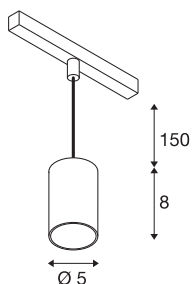

## NUMINOS® XS 48B

TRACK, DALI, подвесной светильник, белый / хромированный, 8.7 Вт, 670 лм, 2700K, CRI90, 20°

Роскошный минимализм во всем своем блеске: компактные подвесные светильники NUMINOS® для трековых систем освещения 48 В элегантны и эффективны. Гармоничная цилиндрическая форма светильника позволяет использовать его даже в самых сложных дизайнерских решениях. Светосила, цветовая температура (2700K/3000K/4000K) и угол половинной яркости (20°/ 40°/55°) DALI-совместимых точечных светильников могут быть выбраны в соответствии с требованиями проекта. Изготовленный из алюминия корпус доступен в черном, белом и хромированном вариантах. CRI выше 90 обеспечивает естественную цветопередачу. Благодаря адаптеру для шины подвесной светильник еще и прост в установке.

### Технические характеристики

Тов. №	1006770
Количество различных источников света	1
IP Code	IP 20
Класс ударопрочности	IK 02
Ударопрочность	0.2 Joule
Детали сборки	Шина, Потолочная шина
С регулировкой яркости	Да
Технология регулирования яркости	DALI 2
Номинальное первичное напряжение	48V
Вторичный ток / напряжение	200 mA
Класс защиты	III
Мощность	8.7 W
Минимальная температура окружающей среды	-20 °C
Максимальная температура окружающей среды	35 °C
Номинальная мощность сети в режиме ожидания	0.5 W
Световой поток	670 lm
Цветовая температура	2700 Kelvin
Половинный угол	20 °
Цвет	белый
CRI	90

## Аксессуары

1005614	NUMINOS® XS , Рассеиватель, матовый
1005612	NUMINOS® XS , Рассеиватель
1005615	NUMINOS® XS , Рассеиватель, черный
1005613	NUMINOS® XS , Рассеиватель, прозрачный

UGR ≤	16
LXXBXX Данные	L80B50
Срок службы	50000 h
Risk Group	1
Высота	8 cm
Диаметр	5 cm
Длина подвесного светильника	150 cm
Вес нетто	0.211 kg
вес брутто	0.226 kg
BIG WHITE Seite	471