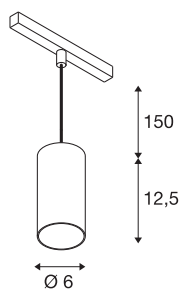

NUMINOS® S 48V TRACK

DALI, pendellampe, hvit/sort, 16W, 1000lm, 2700K, CRI90, 20°

Høyverdig minimalisme over hele skinnen: De kompakte NUMINOS®-pendlene i 48V-Track-skinnesystemet lyser opp både stilig og effektivt. Med sitt klare, sylindriske formspråk passer de inn i selv de mest utfordrende designmiljøer. Alt etter hva et prosjekt krever, kan man blant de DALI-kompatible spotene velge best egnet lysfarge (2700K/3000K/4000K) og strålingsvinkel (20°/ 40°/55°). Huset er av aluminium og kan leveres i sort, hvit eller krom. CRI-verdien på over 90 sørger for en naturtro fargegjengivelse. Og med skinneadapteren går det både fort og lett å installere pendelen.

TEKNISKE DATA

Art.nr.	1006822
EL nummer	3243193
Antall ulike lysuttak	1
IP-kode	IP 20
Slagfasthetsklasse	IK 02
Slagfasthet	0.2 Joule
Montering detaljer	Skinne, Skinne tak
Kan dimmes	Ja
Dimmeteknologi	DALI 2
Primær merkespenning	48V
Sekundær strøm / spenning	350 mA
Kapslingsgrad	III
Systemeffekt	16 W
Minimal omgivelsestemperatur	-20 °C
Maksimal omgivelsestemperatur	35 °C
Nettverksklassifisert standby-effekt	0.5 W
Lysytelse	1000 lm
Lysfargetemperatur	2700 Kelvin
Spredningsvinkel	20 °
Farge	hvit
CRI	90
UGR ≤	19

LXXBXX-data	L80B50
Levetid	50000 h
Risikogruppe	1
Høyde	12.5 cm
Diameter	6 cm
pendellengde	150 cm
Nettvekt	0.358 kg
Bruttvekt	0.383 kg
BIG WHITE side	471