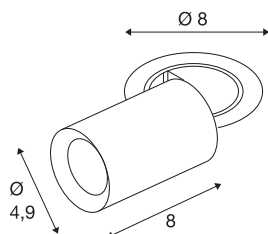

ПРОЖЕКТОР NUMINO-S® XS

встраиваемый в потолок светильник, 2700K, 20°, цилиндрический, черный / черный

Светодиод с выдающимися характеристиками, единообразный дизайн, разнообразные возможности применения: встраиваемый в потолок светильник NUMINOS® PROJECTOR подойдет для создания мощного и элегантного освещения в жилом помещении, магазине, ресторане, гостинице и музее. Точечный светильник дает высококачественный свет, который подходит для реализации многих проектов с различными цветовыми температурами (2700K/3000K/4000K) и разными значениями угла половинной яркости (20°/40°/55°). Светильник можно использовать в просторном помещении, световой луч можно поворачивать и наклонять. Корпус доступен в черном или белом цвете с декоративным отражателем на выбор в черном, белом или хромированном варианте.

Технические характеристики

Тов. №	1006867
Количество различных источников света	1
С регулировкой наклона и поворота	поворотный и наклоняемый стержень
Сборка	Встраиваемый
Детали сборки	Потолок
Вторичный ток / напряжение	200 mA
Класс защиты	III
Мощность	7 W
Минимальная температура окружающей среды	-20 °C
Максимальная температура окружающей среды	40 °C
Световой поток	640 lm
Цветовая температура	2700 Kelvin
Половинный угол	20 °
Цвет	черный
CRI	90
UGR ≤	16
LXXBXX Данные	L80B50
Срок службы	50000 h
Risk Group	1
Длина	8 cm
Диаметр	4.9 cm

Вес нетто	0.24 kg
вес брутто	0.257 kg
Форма сечения	круглый
Установочная глубина	10 cm
Установочный диаметр	6.8 cm
BIG WHITE Seite	92