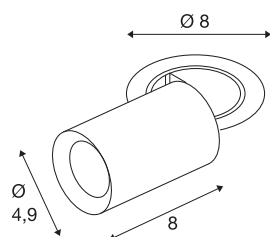

TECHNISCHE GEGEVENS

Art.nr.	1006888
Aantal verschillende lichtopeningen	1
Draai- of zwenkbaar	roterende staaf en kantelbaar
Montage	inbouw
Montagebeschrijving	plafond
Secundaire stroom/spanning	200 mA
Beschermingsklasse	III
Wattage	7 W
minimale omgevingstemperatuur	-20 °C
maximale omgevingstemperatuur	40 °C
Lumen	670 lm
Lichtkleurtemperatuur	3000 Kelvin
Stralingshoek	40 °
Kleur	zwart
CRI	90
UGR ≤	22
LXXBXX-gegevens	L80B50
Levensduur	50000 h
Risk Group	1
Lengte	8 cm
Diameter	4.9 cm
Nettogewicht	0.24 kg

Brutogewicht	0.257 kg
Uitsparingsvorm	rond
Inbouwdiepte	10 cm
Inbouwdiameter	6.8 cm
BIG WHITE pagina	92