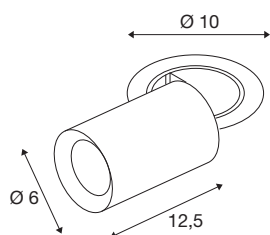

TECHNISCHE GEGEVENS

| | |
|-------------------------------------|-------------------------------|
| Art.nr. | 1006945 |
| Aantal verschillende lichtopeningen | 1 |
| Draai- of zwenkbaar | roterende staaf en kantelbaar |
| Montage | inbouw |
| Montagebeschrijving | plafond |
| Secundaire stroom/spanning | 250 mA |
| Beschermingsklasse | III |
| Wattage | 8.6 W |
| minimale omgevingstemperatuur | -20 °C |
| maximale omgevingstemperatuur | 40 °C |
| Lumen | 690 lm |
| Lichtkleurtemperatuur | 3000 Kelvin |
| Stralingshoek | 55 ° |
| Kleur | zwart |
| CRI | 90 |
| UGR ≤ | 22 |
| LXXBXX-gegevens | L80B50 |
| Levensduur | 50000 h |
| Risk Group | 1 |
| Lengte | 12.5 cm |
| Diameter | 6 cm |
| Nettogewicht | 0.55 kg |

| | |
|------------------|----------|
| Brutogewicht | 0.589 kg |
| Uitsparingsvorm | rond |
| Inbouwdiepte | 15 cm |
| Inbouwdiameter | 8.8 cm |
| BIG WHITE pagina | 92 |