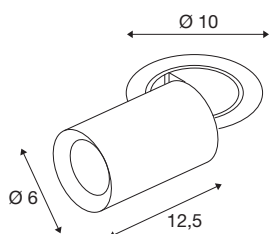

ПРОЖЕКТОР NUMINO-S® S

встраиваемый в потолок светильник, 3000K, 55°, цилиндрический, черный / черный

Светодиод с выдающимися характеристиками, единообразный дизайн, разнообразные возможности применения: встраиваемый в потолок светильник NUMINOS® PROJECTOR подойдет для создания мощного и элегантного освещения в жилом помещении, магазине, ресторане, гостинице и музее. Точечный светильник дает высококачественный свет, который подходит для реализации многих проектов с различными цветовыми температурами (2700K/3000K/4000K) и разными значениями угла половинной яркости (20°/40°/55°). Светильник можно использовать в просторном помещении, световой луч можно поворачивать и наклонять. Корпус доступен в черном или белом цвете с декоративным отражателем на выбор в черном, белом или хромированном варианте.

Технические характеристики

Тов. №	1006945
Количество различных источников света	1
С регулировкой наклона и поворота	поворотный и наклоняемый стержень
Сборка	Встраиваемый
Детали сборки	Потолок
Вторичный ток / напряжение	250 mA
Класс защиты	III
Мощность	8.6 W
Минимальная температура окружающей среды	-20 °C
Максимальная температура окружающей среды	40 °C
Световой поток	690 lm
Цветовая температура	3000 Kelvin
Половинный угол	55 °
Цвет	черный
CRI	90
UGR ≤	22
LXXBXX Данные	L80B50
Срок службы	50000 h
Risk Group	1
Длина	12.5 cm
Диаметр	6 cm

Вес нетто	0.55 kg
вес брутто	0.589 kg
Форма сечения	круглый
Установочная глубина	15 cm
Установочный диаметр	8.8 cm
BIG WHITE Seite	92