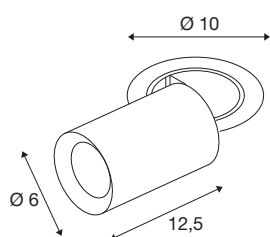

TEKNISKE DATA

Art.nr.	1006954
EL nummer	3219882
Antall ulike lysuttak	1
Drei- og svingbar	roteringsstang og skråstillbar
Montering	Innfelt montering
Montering detaljer	Tak
Sekundær strøm / spenning	250 mA
Kapslingsgrad	III
Systemeffekt	8.6 W
Minimal omgivelsestemperatur	-20 °C
Maksimal omgivelsestemperatur	40 °C
Lysytelse	690 lm
Lysfargetemperatur	3000 Kelvin
Spredningsvinkel	55 °
Farge	hvit
CRI	90
UGR ≤	22
LXXBXX-data	L80B50
Levetid	50000 h
Risikogruppe	1
Lengde	12.5 cm
Diameter	6 cm

Nettvekt	0.55 kg
Bruttovekt	0.589 kg
Utsnittsfom	rund
Innfellingsdybde	15 cm
Innfellingsdiameter	8.8 cm
BIG WHITE side	92