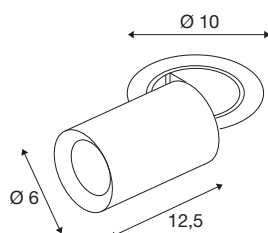

### TECHNISCHE GEGEVENS

Art.nr.	1006954
Aantal verschillende lichtopeningen	1
Draai- of zwenkbaar	roterende staaf en kantelbaar
Montage	inbouw
Montagebeschrijving	plafond
Secundaire stroom/spanning	250 mA
Beschermingsklasse	III
Wattage	8.6 W
minimale omgevingstemperatuur	-20 °C
maximale omgevingstemperatuur	40 °C
Lumen	690 lm
Lichtkleurtemperatuur	3000 Kelvin
Stralingshoek	55 °
Kleur	wit
CRI	90
UGR ≤	22
LXXBXX-gegevens	L80B50
Levensduur	50000 h
Risk Group	1
Lengte	12.5 cm
Diameter	6 cm
Nettogewicht	0.55 kg

Brutogewicht	0.589 kg
Uitsparingsvorm	rond
Inbouwdiepte	15 cm
Inbouwdiameter	8.8 cm
BIG WHITE pagina	92