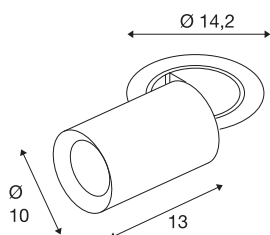

NUMINOS® PROJECTOR L

Deckeneinbauleuchte, 2700 K, 40°, zylindrisch, weiß / schwarz

Herausragende LED-Technik, stimmiges Design, vielfältige Anwendungsmöglichkeiten: Die NUMINOS® PROJECTOR Deckeneinbauleuchte strahlt elegante Wohnbereiche, Shops, Restaurants, Hotels und Museen Räume leistungsstark aus. Dabei verströmt der Spot ein hochwertiges Licht, das mit verschiedenen Lichtfarbtemperaturen (2700K/3000K/4000K) und Halbstreuwinkeln (20°/40°/55°) für viele Projekte geeignet ist. Der Lichtstrahl lässt sich drehen und neigen, die Leuchte in einem breiten Bereich positionieren. Das Gehäuse ist in Schwarz oder Weiß, der dekorative Reflektor wahlweise in Schwarz, Weiß oder Chrom erhältlich.

TECHNISCHE DATEN

Art. Nr.	1007041
Anzahl unterschiedliche Lichtauslässe	1
Dreh- oder Schwenkbar	rotary bar and tiltable
Montage	Einbau
Montagedetails	Decke
Sekundär Strom / Spannung	700 mA
Schutzklasse	III
Wattage	25.4 W
minimale Umgebungstemperatur	-20 °C
maximale Umgebungstemperatur	40 °C
Lumen	2150 lm
Lichtfarbtemperatur	2700 Kelvin
Abstrahlwinkel	40 °
Farbe	weiß
CRI	90
UGR ≤	22
LXXBXX Daten	L80B50
Lebensdauer	50000 h
Risikogruppe	1
Länge	13 cm
Durchmesser	10 cm
Nettogewicht	0.95 kg

Bruttogewicht	1.017 kg
Ausschnittsform	rund
Einbautiefe	15 cm
Einbaudurchmesser	13 cm
BIG WHITE Seite	93