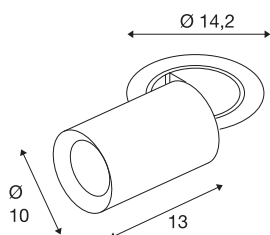

NUMINOS® PROJECTOR L

Deckeneinbauleuchte, 2700 K, 40°, zylindrisch, weiß / schwarz

Herausragende LED-Technik, stimmiges Design, vielfältige Anwendungsmöglichkeiten: Die NUMINOS® PROJECTOR Deckeneinbauleuchte strahlt elegante Wohnbereiche, Shops, Restaurants, Hotels und Museen Räume leistungsstark aus. Dabei verströmt der Spot ein hochwertiges Licht, das mit verschiedenen Lichtfarbtemperaturen (2700K/3000K/4000K) und Halbstreuwinkeln (20°/40°/55°) für viele Projekte geeignet ist. Der Lichtstrahl lässt sich drehen und neigen, die Leuchte in einem breiten Bereich positionieren. Das Gehäuse ist in Schwarz oder Weiß, der dekorative Reflektor wahlweise in Schwarz, Weiß oder Chrom erhältlich.

TECHNISCHE DATEN

Art. Nr.	1007041
Anzahl unterschiedliche Lichtauslässe	1
Dreh- oder Schwenkbar	rotary bar and tiltable
Montage	Einbau
Montagedetails	Decke
Sekundär Strom / Spannung	700 mA
Schutzklasse	III
Wattage	25.4 W
minimale Umgebungstemperatur	-20 °C
maximale Umgebungstemperatur	40 °C
Lumen	2150 lm
Lichtfarbtemperatur	2700 Kelvin
Abstrahlwinkel	40 °
Farbe	weiß
CRI	90
UGR ≤	22
LXXBXX Daten	L80B50
Lebensdauer	50000 h
Risk Group	1
Länge	13 cm
Durchmesser	10 cm
Nettogewicht	0.95 kg

Bruttogewicht	1.017 kg
Ausschnittsform	rund
Einbautiefe	15 cm
Einbaudurchmesser	13 cm
BIG WHITE Seite	93