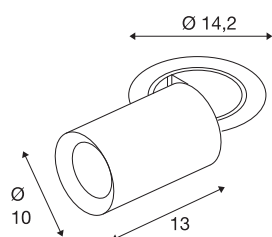

## INFORMATIONS TECHNIQUES

Réf.	1007041
Nombre de sorties lumineuses différentes	1
Orientable ou inclinable	rotatif et pivotant
Montage	Encastrement
Détails de montage	Plafond
Courant / tension secondaire	700 mA
Classe de protection	III
Puissance en watts	25.4 W
Température ambiante minimale	-20 °C
Température ambiante maximale	40 °C
Lumen	2150 lm
Température de couleur	2700 Kelvin
Angle de rayonnement	40 °
Coloris	blanc
IRC	90
UGR ≤	22
Données LXXBXX	L80B50
Durée de vie	50000 h
Risk Group	1
Longueur	13 cm
Diamètre	10 cm
Poids net	0.95 kg

Poids brut	1.017 kg
Forme de découpe	ronde
Profondeur d'encastrement	15 cm
Diamètre d'encastrement	13 cm
Page du BIG WHITE	93