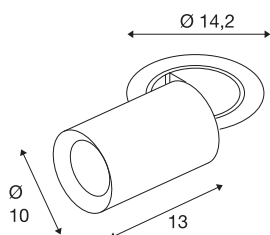

INFORMATIONS TECHNIQUES

Réf.	1007041
Nombre de sorties lumineuses différentes	1
Orientable ou inclinable	rotatif et pivotant
Montage	Encastrement
Détails de montage	Plafond
Courant / tension secondaire	700 mA
Classe de protection	III
Puissance en watts	25.4 W
Température ambiante minimale	-20 °C
Température ambiante maximale	40 °C
Lumen	2150 lm
Température de couleur	2700 Kelvin
Angle de rayonnement	40 °
Coloris	blanc
IRC	90
UGR ≤	22
Données LXXBXX	L80B50
Durée de vie	50000 h
Risk Group	1
Longueur	13 cm
Diamètre	10 cm
Poids net	0.95 kg

Poids brut	1.017 kg
Forme de découpe	ronde
Profondeur d'encastrement	15 cm
Diamètre d'encastrement	13 cm
Page du BIG WHITE	93