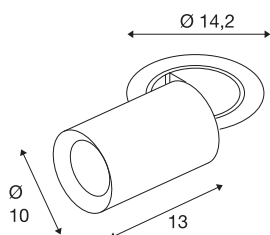

## TECHNISCHE GEGEVENS

|                                     |                               |
|-------------------------------------|-------------------------------|
| Art.nr.                             | 1007041                       |
| Aantal verschillende lichtopeningen | 1                             |
| Draai- of zwenkbaar                 | roterende staaf en kantelbaar |
| Montage                             | inbouw                        |
| Montagebeschrijving                 | plafond                       |
| Secundaire stroom/spanning          | 700 mA                        |
| Beschermingsklasse                  | III                           |
| Wattage                             | 25.4 W                        |
| minimale omgevingstemperatuur       | -20 °C                        |
| maximale omgevingstemperatuur       | 40 °C                         |
| Lumen                               | 2150 lm                       |
| Lichtkleurtemperatuur               | 2700 Kelvin                   |
| Stralingshoek                       | 40 °                          |
| Kleur                               | wit                           |
| CRI                                 | 90                            |
| UGR ≤                               | 22                            |
| LXXBXX-gegevens                     | L80B50                        |
| Levensduur                          | 50000 h                       |
| Risk Group                          | 1                             |
| Lengte                              | 13 cm                         |
| Diameter                            | 10 cm                         |
| Nettogewicht                        | 0.95 kg                       |

|                  |          |
|------------------|----------|
| Brutogewicht     | 1.017 kg |
| Uitsparingsvorm  | rond     |
| Inbouwdiepte     | 15 cm    |
| Inbouwdiameter   | 13 cm    |
| BIG WHITE pagina | 93       |