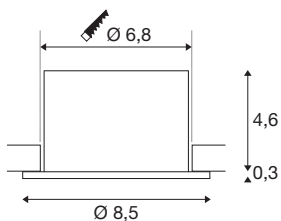

UNIVERSAL DOWNLIGHT FASE inbouwarmatuur

IP65, 5/8W, 2700/3000/4000/6500K, 38°, zonder afdekcap

Onopvallend en universeel inzetbaar: de UNIVERSAL DOWNLIGHT FASE inbouwarmatuur zorgt met zijn smalle stralingshoek van 38 graden voor gericht licht. Dankzij beschermingsgraad IP65 is hij goed beschermd in alle weeromstandigheden en zelfs tegen waterstralen. Via de CC-T-switch kan de lichtkleurtemperatuur voorafgaande aan de installatie geselecteerd worden (2700/3000K). De CRI van meer dan 90 zorgt voor een natuurgetrouwe kleurweergave. En dankzij de Quick Connector Box is de inbouwspot ook nog snel en eenvoudig te installeren. U kunt ook de apart verkrijgbare decoring gebruiken, die in wit, zwart, goud of chroom verkrijgbaar is.

TECHNISCHE SPECIFICATIES

Art.nr.	1007095
IP-code	IP 20 / IP 65
Slagvastheidsklasse	IK 02
Slagvastheid	0.2 Joule
Montage	Inbouw
Montagebeschrijving	Plafond
Dimbaar	Ja
Dimtechniek	Fase-afsnijding
Aantal bij doorlussen	10
Primaire nominale spanning	220-240V ~50/60Hz
Secundaire stroom / spanning	60/90 mA
Veiligheidsklasse	II
Wattage	8 W
minimale omgevingstemperatuur	-20 °C
maximale omgevingstemperatuur	40 °C
Bedrijfsrendement (LOR)	90%
Aantal armaturen bij LS B16A	60
Aantal armaturen bij LS C16A	150
Niveau van inschakelstroom	3 A
Duur van inschakelstroom	30 µs
Stroboscopisch effect (SVM)	0.003
Lumen	560/610/680/640 lm

Lichtkleurtemperatuur	2700/3000/4000/6500 Kelvin
Stralingshoek	38 °
Kleur	zwart
CRI	90
UGR ≤	28
LXXBXX gegevens	L70B50
Levensduur	35000 h
Risk Group	0
Hoogte	4.9 cm
Diameter	8.5 cm
Nettogewicht	0.24 kg
Brutogewicht	0.288 kg
Vorm inbouwopening	rond
Inbouwdiepte	5.5 cm
Inbouwdiameter	6.8 cm
BIG WHITE pagina	205