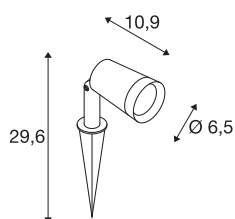

SYNA PLANT

Erdspießleuchte 3000K IP65 36° 540lm

Die vielseitig einsetzbare SYNA Erdspießleuchte macht in jedem Außenbereich eine starke Figur. Dank ihrem stabilen Erdspieß, langen Kabel und Schukostecker lässt sie sich flexibel aufstellen, einfach installieren und fest im Erdreich fixieren. Dabei sorgt der leistungsstarke Outdoorstrahler für eine symmetrische Lichtverteilung, was ihn zur idealen Akzentbeleuchtungsquelle macht. Und die ist durch ihre Schutzart IP65 auch noch bestens vor eindringendem Schmutz und Strahlwasser aus allen Richtungen geschützt.

TECHNISCHE DATEN

Art. Nr.	1007146
Dreh- oder Schwenkbar	tiltable
IP Code	IP 65
Schlagfestigkeitsklasse	IK 06
Montage	Mobil
Primäre Nennspannung	220-240V ~50/60Hz
Sekundär Strom / Spannung	250 mA
Schutzklasse	I
Wattage	6 W
Umgebungstemperatur	25 °C
minimale Umgebungstemperatur	-20 °C
maximale Umgebungstemperatur	35 °C
Anzahl Leuchten an LS B16A	127
Anzahl Leuchten an LS C16A	127
Höhe Einschaltstrom	15 A
Dauer Einschaltstrom	30 µs
Stroboskop-Effekt (SVM)	0.04
Lumen	540 lm
Lichtfarbtemperatur	3000 Kelvin
Abstrahlwinkel	36 °
Farbe	schwarz
CRI	80

Lichtquelle

1116715		LXXBXX Daten	L70B50
		Lebensdauer	50000 h
		Risikogruppe	1
		Länge	10.9 cm
		Durchmesser	6.5 cm
		Länge Erdspeiss	17.5 cm
		Nettogewicht	0.7 kg
		Bruttogewicht	0.749 kg
		BIG WHITE Seite	689