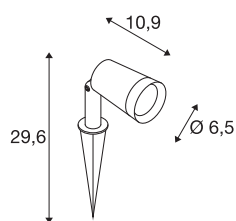

SYNA PLANT

spot sur piquet 3000 K IP65 36° 540 lm

Le luminaire sur piquet polyvalent SYNA fait bonne impression dans tous les espaces extérieurs. Grâce à son piquet solide, son long câble et sa prise de sécurité, il assure une pose flexible, une installation aisée et une fixation stable dans la terre. Ce puissant projecteur d'extérieur assure une répartition asymétrique de la lumière, ce qui en fait un éclairage ponctuel idéal. De plus, le luminaire est bien protégé contre la saleté et les jets d'eau dans toutes les directions grâce à son indice de protection IP 65.

INFORMATIONS TECHNIQUES

Réf.	1007146
Orientable ou inclinable	inclinable
Code IP	IP 65
Classe de résistance aux chocs	IK 06
Montage	Mobile
Tension nominale primaire	220-240V ~50/60Hz
Courant / tension secondaire	250 mA
Classe de protection	I
Puissance en watts	6 W
Température ambiante	25 °C
Température ambiante minimale	-20 °C
Température ambiante maximale	35 °C
Nombre de luminaires sur LS B16A	127
Nombre de luminaires sur LS C16A	127
Hauteur du courant d'appel	15 A
Durée du courant d'appel	30 µs
Effet stroboscopique (SVM)	0.04
Lumen	540 lm
Température de couleur	3000 Kelvin
Angle de rayonnement	36 °
Coloris	noir
IRC	80

Source Lumineuse

1116715	
---------	---

Données LXXBXX	L70B50
Durée de vie	50000 h
Risk Group	1
Longueur	10.9 cm
Diamètre	6.5 cm
Longueur du piquet	17.5 cm
Poids net	0.7 kg
Poids brut	0.749 kg
Page du BIG WHITE	689