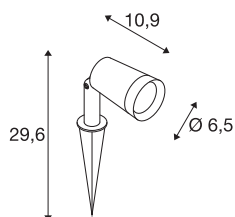

SYNA PLANT

lampada a picchetto 3000K IP65 36° 540lm

La versatile lampada a picchetto SYNA fa un'eccellente figura in ogni ambiente esterno. Il suo stabile picchetto, il lungo cavo e la spina Schuko la rendono adatta a varie ambientazioni, facile da installare e permettono di fissarla saldamente nel terreno. Inoltre, questo potente faretto da esterno offre una diffusione della luce asimmetrica che la trasforma in una perfetta fonte di illuminazione d'accento. Con la classe di protezione IP 65, la lampada è protetta al meglio dall'ingresso di sporcizia e getti d'acqua da tutte le direzioni.

DATI TECNICI

Articolo	1007146
Girevole od orientabile	orientabile
Codice IP	IP 65
Classe di resistenza all'urto	IK 06
Montaggio	Mobile
Tensione nominale primaria	220-240V ~50/60Hz
Corrente / tensione secondaria	250 mA
Classe isolamento	I
Wattaggio	6 W
Temperatura esterna	25 °C
Temperatura ambiente minima	-20 °C
Temperatura ambiente massima	35 °C
Numero di apparecchi a LS B16A	127
Numero di apparecchi a LS C16A	127
Livello di corrente di spunto	15 A
Durata della corrente di spunto	30 µs
Effetto stroboscopico (SVM)	0.04
Lumen	540 lm
Temperatura colore	3000 Kelvin
Angolo di emissione	36 °
Colore	nero
CRI	80

Sorgente Luminosa

Dati LXXBXX	L70B50
Durata	50000 h
Risk Group	1
Lunghezza	10.9 cm
Diametro	6.5 cm
Lunghezza picchetto da terra	17.5 cm
Peso netto	0.7 kg
Peso lordo	0.749 kg