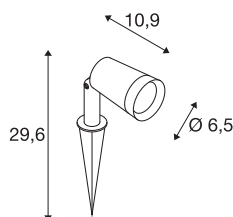

## SYNA PLANT

lampada a picchetto 3000K IP65 36° 540lm

La versatile lampada a picchetto SYNA fa un'eccellente figura in ogni ambiente esterno. Il suo stabile picchetto, il lungo cavo e la spina Schuko la rendono adatta a varie ambientazioni, facile da installare e permettono di fissarla saldamente nel terreno. Inoltre, questo potente faretto da esterno offre una diffusione della luce asimmetrica che la trasforma in una perfetta fonte di illuminazione d'accento. Con la classe di protezione IP 65, la lampada è protetta al meglio dall'ingresso di sporcizia e getti d'acqua da tutte le direzioni.

## DATI TECNICI

Articolo	1007146
Girevole od orientabile	orientabile
Codice IP	IP 65
Classe di resistenza all'urto	IK 06
Montaggio	Mobile
Tensione nominale primaria	220-240V ~50/60Hz
Corrente / tensione secondaria	250 mA
Classe isolamento	I
Wattaggio	6 W
Temperatura esterna	25 °C
Temperatura ambiente minima	-20 °C
Temperatura ambiente massima	35 °C
Numero di apparecchi a LS B16A	127
Numero di apparecchi a LS C16A	127
Livello di corrente di spunto	15 A
Durata della corrente di spunto	30 µs
Effetto stroboscopico (SVM)	0.04
Lumen	540 lm
Temperatura colore	3000 Kelvin
Angolo di emissione	36 °
Colore	nero
CRI	80

## Sorgente Luminosa

1116715	
---------	---

Dati LXXBXX	L70B50
Durata	50000 h
Risk Group	1
Lunghezza	10.9 cm
Diametro	6.5 cm
Lunghezza picchetto da terra	17.5 cm
Peso netto	0.7 kg
Peso lordo	0.749 kg
BIG WHITE pagina	689