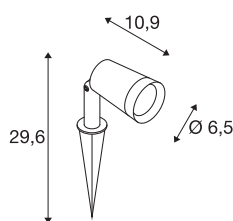

SYNA PLANT

jordspydlampe 3000K IP65 36° 540lm

SYNA jordspydarmatur kan brukes til mange formål og gjør seg godt overalt utendørs. Takket være det stabile jordspydet, den lange kabelen og den jordete Schuko-stikkontakten kan den settes opp fleksibelt, installeres lett og festes solid i bakken. Den utendørs spotlighten har høy effekt og gir en assymetrisk lysfordeling, og den er dermed ideell til aksentbelysning. Og den er med sin beskyttelsesgrad IP65 også beskyttet på beste vis mot inntrenging av støv og vannsprut fra alle kanter.

TEKNISKE DATA

Art.nr.	1007146
EL nummer	3219436
Drei- og svingbar	kna skråstilles
IP-kode	IP 65
Slagfasthetsklasse	IK 06
Montering	Mobil
Primær merkespenning	220-240V ~50/60Hz
Sekundær strøm / spenning	250 mA
Kapslingsgrad	I
Systemeffekt	6 W
Omgivelsestemperatur	25 °C
Minimal omgivelsestemperatur	-20 °C
Maksimal omgivelsestemperatur	35 °C
Antall lys på LS B16A	127
Antall lys på LS C16A	127
Høy innkoblingsstrøm	15 A
Varighet innkoblingsstrøm	30 µs
Strobeeffekt (SVM)	0.04
Lysytelse	540 lm
Lysfargetemperatur	3000 Kelvin
Spredningsvinkel	36 °
Farge	svart

Lyskilde

1116715		CRI	80
		LXXBXX-data	L70B50
		Levetid	50000 h
		Risikogruppe	1
		Lengde	10.9 cm
		Diameter	6.5 cm
		Lengde jordspyd	17.5 cm
		Nettvekt	0.7 kg
		Bruttovekt	0.749 kg
		BIG WHITE side	689