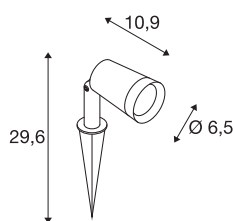

SYNA PLANT

lamp op grondspies 3000K IP65 36° 540lm

De veelzijdige SYNA-lamp op grondspies slaat in elke buitenomgeving een goed figuur. Dankzij zijn stabiele grondspies, lange kabel en Schuko-stekker kan ze flexibel geplaatst, eenvoudig geïnstalleerd en vastgezet worden in de grond. Bovendien zorgt de hoogpresterende outdoorstraler voor een asymmetrische lichtverspreiding, waardoor hij een ideale bron van accentverlichting is. En dankzij beschermingsklasse IP65 is deze optimaal beschermd tegen indringend vuil en waterstralen uit alle richtingen.

TECHNISCHE GEGEVENS

Art.nr.	1007146
Draai- of zwenkbaar	tiltable
IP-code	IP 65
Schokbestendigheidsklasse	IK 06
Montage	mobiel
Primaire nominale spanning	220-240V ~50/60Hz
Secundaire stroom/spanning	250 mA
Beschermingsklasse	I
Wattage	6 W
Omgevingstemperatuur	25 °C
minimale omgevingstemperatuur	-20 °C
maximale omgevingstemperatuur	35 °C
Aantal armaturen bij LS B16A	127
Aantal armaturen bij LS C16A	127
Niveau van inschakelstroom	15 A
Duur van inschakelstroom	30 µs
Stroboscopisch effect (SVM)	0.04
Lumen	540 lm
Lichtkleurtemperatuur	3000 Kelvin
Stralingshoek	36 °
Kleur	zwart
CRI	80

Lichtbron

1116715	
---------	---

LXXBXX-gegevens	L70B50
Levensduur	50000 h
Risk Group	1
Lengte	10.9 cm
Diameter	6.5 cm
Lengte grondpin	17.5 cm
Nettogewicht	0.7 kg
Brutogewicht	0.749 kg
BIG WHITE pagina	689