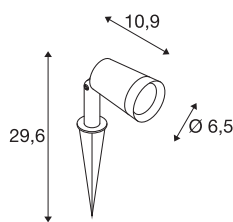

Svetilka z ozemljitvenim klinom SYNA PLANT

3000 K, 36 °, 540 lm

Vsestranska luč na klinu SYNA se odlično prilega vsakemu zunanjemu prostoru. Zahvaljujoč stabilnemu zemeljskemu klinu, dolgemu kablu in vtiču Schuko ga je mogoče fleksibilno postaviti, enostavno namestiti in trdno pritrditi v tla. Močan zunanji reflektor zagotavlja asimetrično porazdelitev svetlobe, zaradi česar je idealen vir poudarjene osvetlitve. Zahvaljujoč stopnji zaščite IP65 je tudi dobro zaščiten pred vdorom umazanije in vodnih curkov iz vseh smeri.

TEHNIČNI PODATKI

Št. art.	1007146
Vrtljivo ali nagibno	nagibna
IP koda	IP 65
Kategorija odpornosti proti udarcem	IK 06
Montaža	Mobilno
Primarna nazivna napetost	220-240V ~50/60Hz
Sekundarni tok / napetost	250 mA
Zaščitni razred	I
El. moč	6 W
Temperatura okolice	25 °C
minimalna temperatura okolja	-20 °C
maksimalna temperatura okolja	35 °C
Število svetilk pri LS B16A	127
Število svetilk na LS C16A	127
Raven zagonskega toka	15 A
Trajanje zagonskega toka	30 μs
Stroboskopski učinek (SVM)	0.04
Lumini	540 lm
Barvna temperatura	3000 Kelvin
Kot sevanja	36 °
Barva	črna
CRI	80

Svetlobnega Vira

1116715	
---------	---

LXXBXX podatki	L70B50
Življenjska doba	50000 h
Risk Group	1
Dolžina	10.9 cm
Premer	6.5 cm
Dolžina konice za zemljo	17.5 cm
Neto teža	0.7 kg
Bruto teža	0.749 kg
BIG WHITE Stran	689