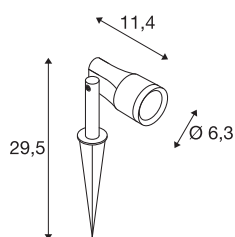

SYNA GARDEN

lamp op grondspies

De veelzijdige SYNA-lamp op grondspies slaat in elke buitenomgeving een goed figuur. Dankzij zijn stabiele grondspies, lange kabel en Schuko-stekker kan ze flexibel geplaatst, eenvoudig geïnstalleerd en vastgezet worden in de grond. Bovendien zorgt de hoogpresterende outdoorstraler voor een asymmetrische lichtverspreiding, waardoor hij een ideale bron van accentverlichting is. En dankzij beschermingsklasse IP65 is deze optimaal beschermd tegen indringend vuil en waterstralen uit alle richtingen.

TECHNISCHE GEGEVENS

Art.nr.	1007147
Draai- of zwenkbaar	tiltable
IP-code	IP 65
Schokbestendigheidsklasse	IK 06
Montage	mobiel
Primaire nominale spanning	220-240V ~50/60Hz
Secundaire stroom/spanning	250 mA
Beschermingsklasse	I
Wattage	6 W
Omgevingstemperatuur	25 °C
minimale omgevingstemperatuur	-20 °C
maximale omgevingstemperatuur	35 °C
Aantal armaturen bij LS B16A	127
Aantal armaturen bij LS C16A	127
Niveau van inschakelstroom	15 A
Duur van inschakelstroom	30 µs
Stroboscopisch effect (SVM)	0.04
Lumen	540 lm
Lichtkleurtemperatuur	3000 Kelvin
Stralingshoek	36 °
Kleur	zwart
CRI	80

Lichtbron

1116715	
---------	---

LXXBXX-gegevens	L70B50
Levensduur	50000 h
Risk Group	1
Lengte	11.4 cm
Diameter	6.3 cm
Lengte grondpin	17.5 cm
Nettogewicht	0.7 kg
Brutogewicht	0.749 kg
BIG WHITE pagina	689