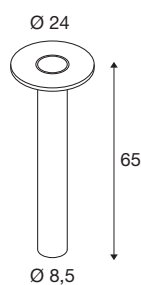

## I-RING

lampada da terra, 9, 2W, 3000K, antracite

Illuminazione indiretta a forma di cerchio senza fronzoli: grazie al suo vano ottico girevole e orientabile, la nuova lampada da terra I-RING crea punti luce bianco caldo e flessibili in ambienti esterni di alto livello. E previene, nei limiti del possibile, l'inquinamento luminoso. Inoltre, l'apparecchio da esterno colore antracite è protetto alla perfezione grazie a IP65 e la sua durata di 50.000 ore si dimostra estremamente lunga. Semplicemente una luce che regala un'esperienza a tutto tondo.

## DATI TECNICI

Articolo	1007237
Girevole od orientabile	rotary bar and tiltable
Codice IP	IP 65
Classe di resistenza all'urto	IK 05
Montaggio	Superficie
Dettagli di montaggio	Pavimento
Tensione nominale primaria	100-240V ~50/60Hz
Corrente / tensione secondaria	350 mA
Classe isolamento	I
Wattaggio	9.2 W
Temperatura ambiente minima	-25 °C
Temperatura ambiente massima	45 °C
Efficienza operativa (LOR)	0,54
Numero di apparecchi a LS B16A	50
Numero di apparecchi a LS C16A	80
Livello di corrente di spunto	12 A
Durata della corrente di spunto	300 µs
Effetto stroboscopico (SVM)	0.03
Lumen	670 lm
Temperatura colore	3000 Kelvin
Colore	antracite
CRI	80

### Accessori

228753	SET DI VITI , acciaio inox M8 incl. dadi ciechi, tasselli e rondelle
--------	--

Dati LXXBXX	L70B50
Durata	50000 h
Risk Group	0
Altezza	65 cm
Diametro	24 cm
Peso netto	2.17 kg
Peso lordo	2.322 kg
BIG WHITE pagina	613