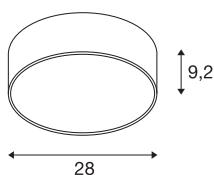

## TECHNICKÁ DATA

Č. výrobku	1007284
Počet různých výstupů světla	2
Kód IP	IP 50
Třída rázové pevnosti	IK 02
Rázová pevnost	0.2 Joule
Montáž	Nástavba
Podrobnosti montáže	Strop, Strop s příslušenstvím, Stěna
Stmívatelné	Áno
Technologie stmívání	DALI, Dotyk
Primární jmenovité napětí	220-240V ~50/60Hz
Sekundární proud / napětí	250 mA
Třída ochrany	I
Příkon	10 W
Teplota prostředí	25 °C
Minimální teplota prostředí	-20 °C
Maximální teplota prostředí	45 °C
Provozní účinnost (LOR)	0,83
Jmenovitý pohotovostní výkon sítě	0.26 W
Počet svítidel na LS B16A	72
Počet svítidel na LS C16A	122
Úroveň rozběhového proudu	52 A
Doba trvání rozběhového proudu	1 μs

Stroboskopický efekt (SVM)	0.4
Lumen	1250/1250 lm
Teplota barvy světla	3000/4000 Kelvin
Úhel záření	70 °
Barva	černá
CRI	90
UGR ≤	19
Data LXXBXX	L80B10
Životnost	50000 h
Risk Group	1
Výška	9.2 cm
Průměr	28 cm
Hmotnost netto	1.5 kg
Celková hmotnost	1.605 kg
BIG WHITE strana	150